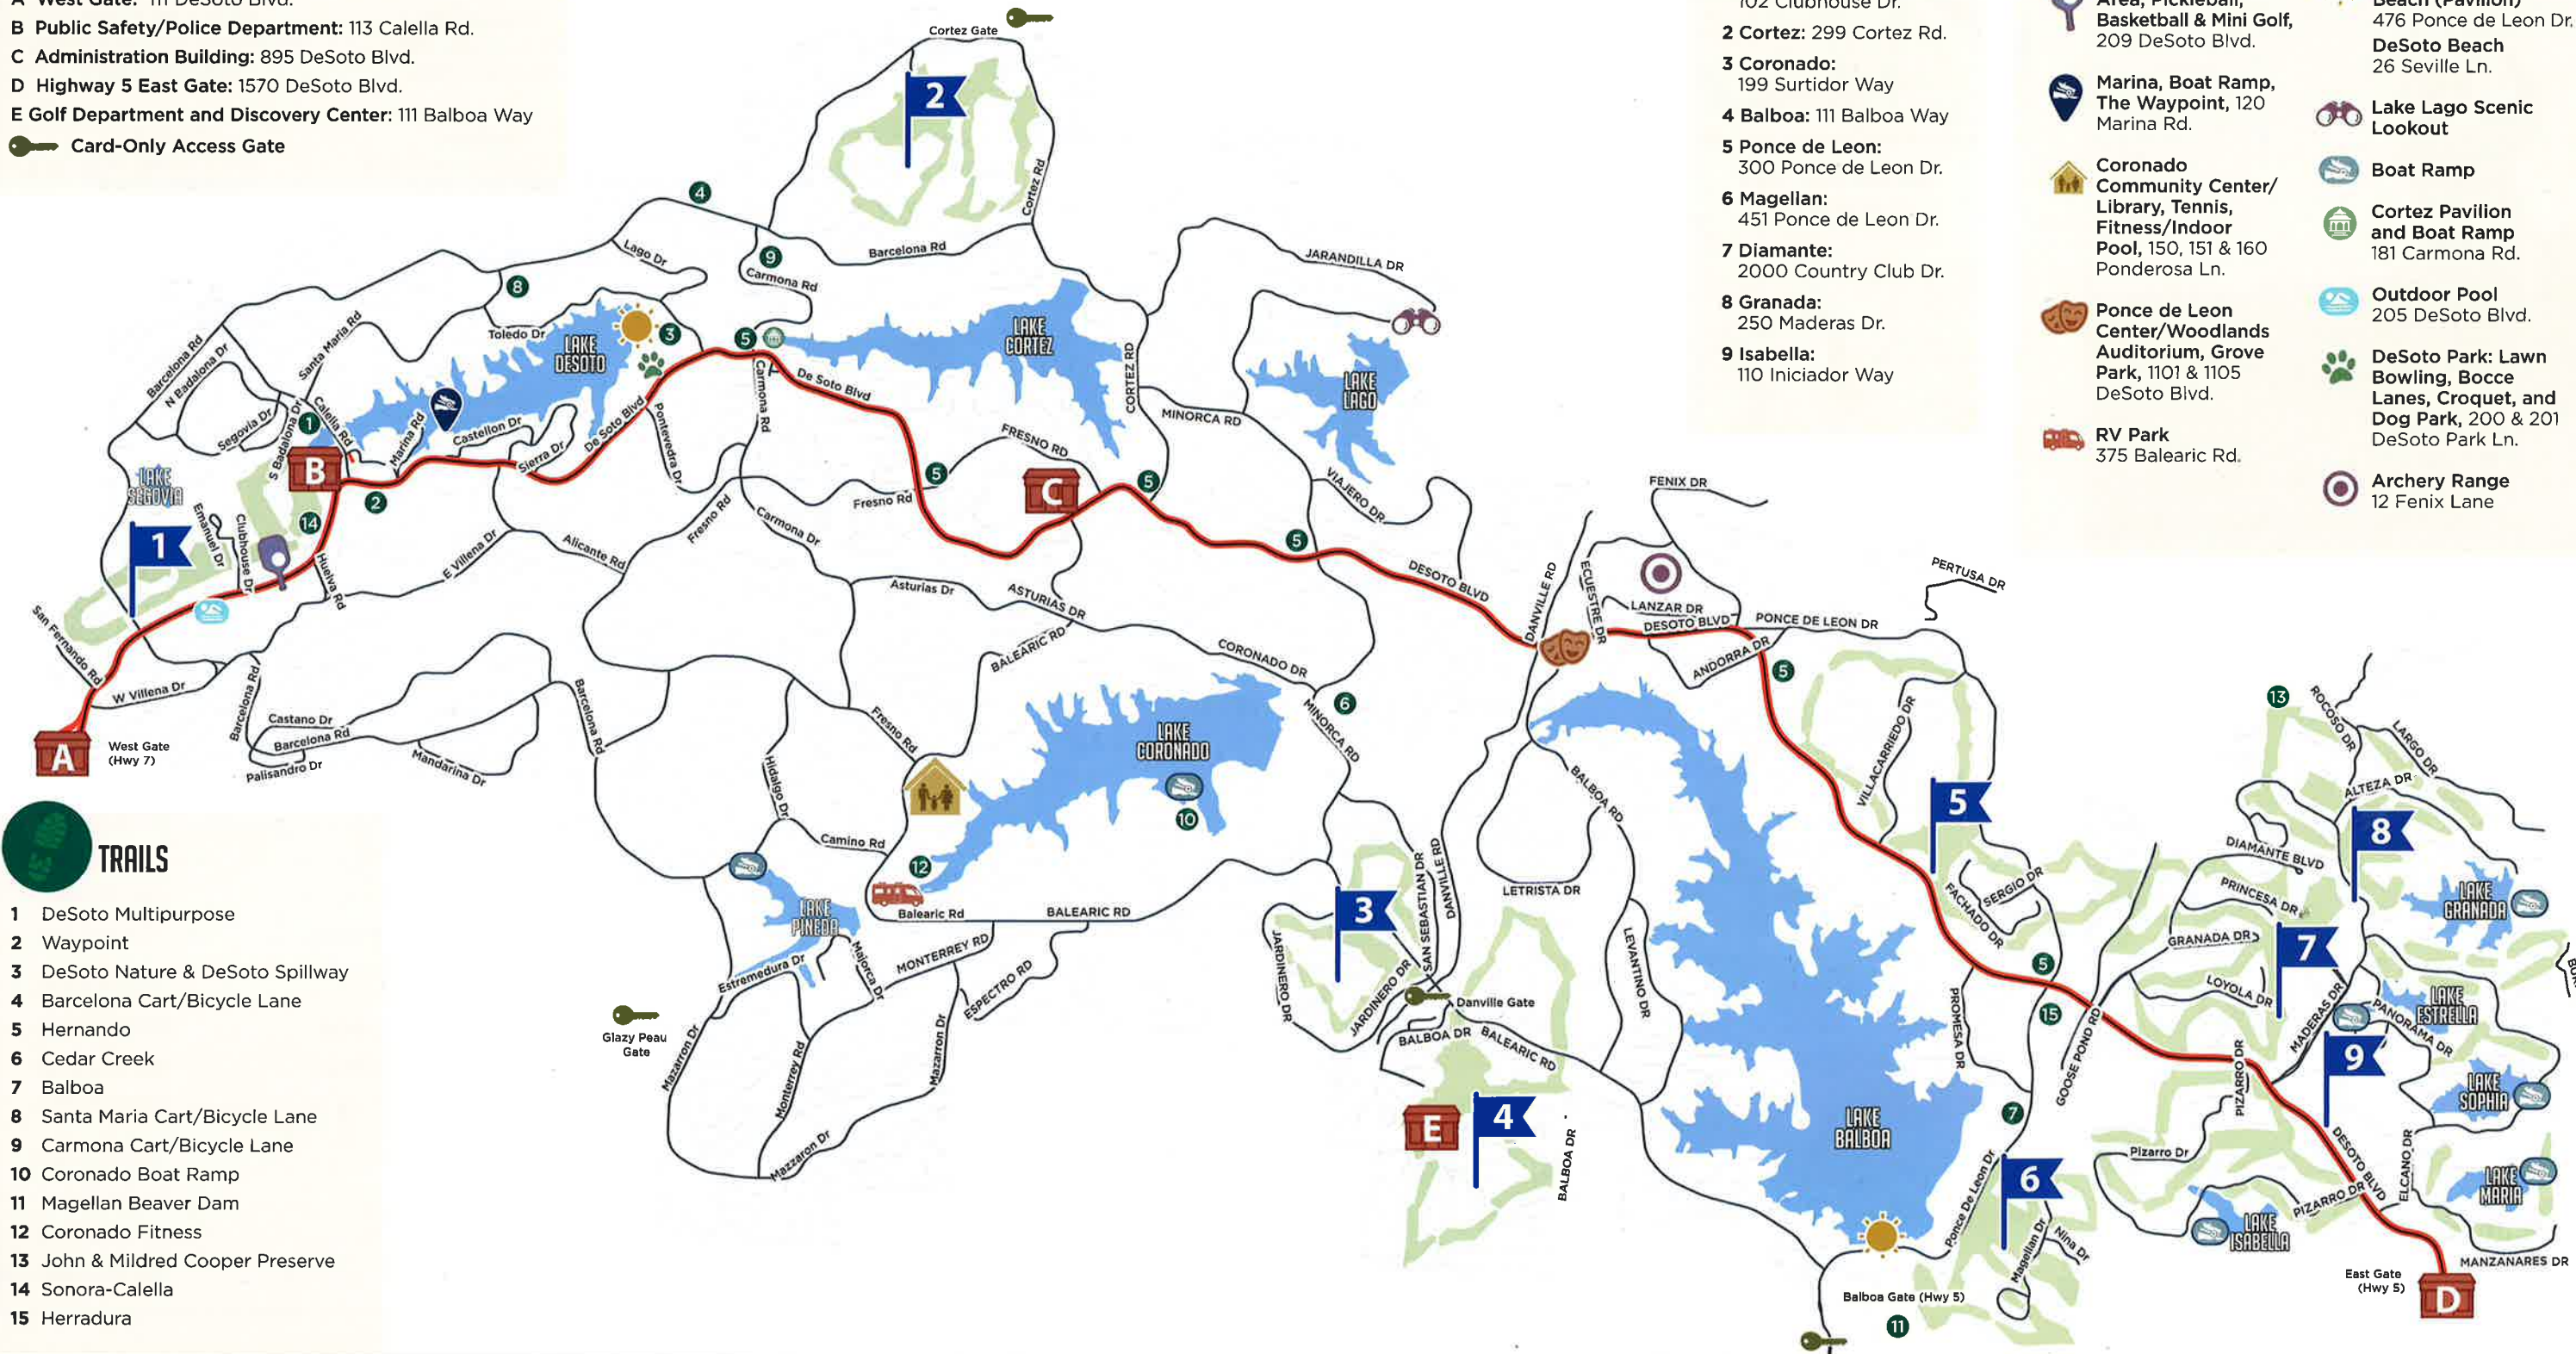

GOLF CLUBS

- 1 DeSoto:** 102 Clubhouse Dr.
- 2 Cortez:** 299 Cortez Rd.
- 3 Coronado:** 199 Surtidor Way
- 4 Balboa:** 111 Balboa Way
- 5 Ponce de Leon:** 300 Ponce de Leon Dr.
- 6 Magellan:** 451 Ponce de Leon Dr.
- 7 Diamante:** 2000 Country Club Dr.
- 8 Granada:** 250 Maderas Dr.
- 9 Isabella:** 110 Iniciador Way

RECREATION

- DeSoto Recreation Area, Pickleball, Basketball & Mini Golf,** 209 DeSoto Blvd.
- Marina, Boat Ramp, The Waypoint,** 120 Marina Rd.
- Coronado Community Center/Library, Tennis, Fitness/Indoor Pool,** 150, 151 & 160 Ponderosa Ln.
- Ponce de Leon Center/Woodlands Auditorium, Grove Park,** 1101 & 1105 DeSoto Blvd.
- RV Park** 375 Balearic Rd.
- Beaches: Balboa Beach (Pavilion)** 476 Ponce de Leon Dr.
DeSoto Beach 26 Seville Ln.
- Lake Lago Scenic Lookout**
- Boat Ramp**
- Cortez Pavilion and Boat Ramp** 181 Carmona Rd.
- Outdoor Pool** 205 DeSoto Blvd.
- DeSoto Park: Lawn Bowling, Bocce Lanes, Croquet, and Dog Park,** 200 & 201 DeSoto Park Ln.
- Archery Range** 12 Fenix Lane

TRAILS

- 1 DeSoto Multipurpose
- 2 Waypoint
- 3 DeSoto Nature & DeSoto Spillway
- 4 Barcelona Cart/Bicycle Lane
- 5 Hernando
- 6 Cedar Creek
- 7 Balboa
- 8 Santa Maria Cart/Bicycle Lane
- 9 Carmona Cart/Bicycle Lane
- 10 Coronado Boat Ramp
- 11 Magellan Beaver Dam
- 12 Coronado Fitness
- 13 John & Mildred Cooper Preserve
- 14 Sonora-Calella
- 15 Herradura